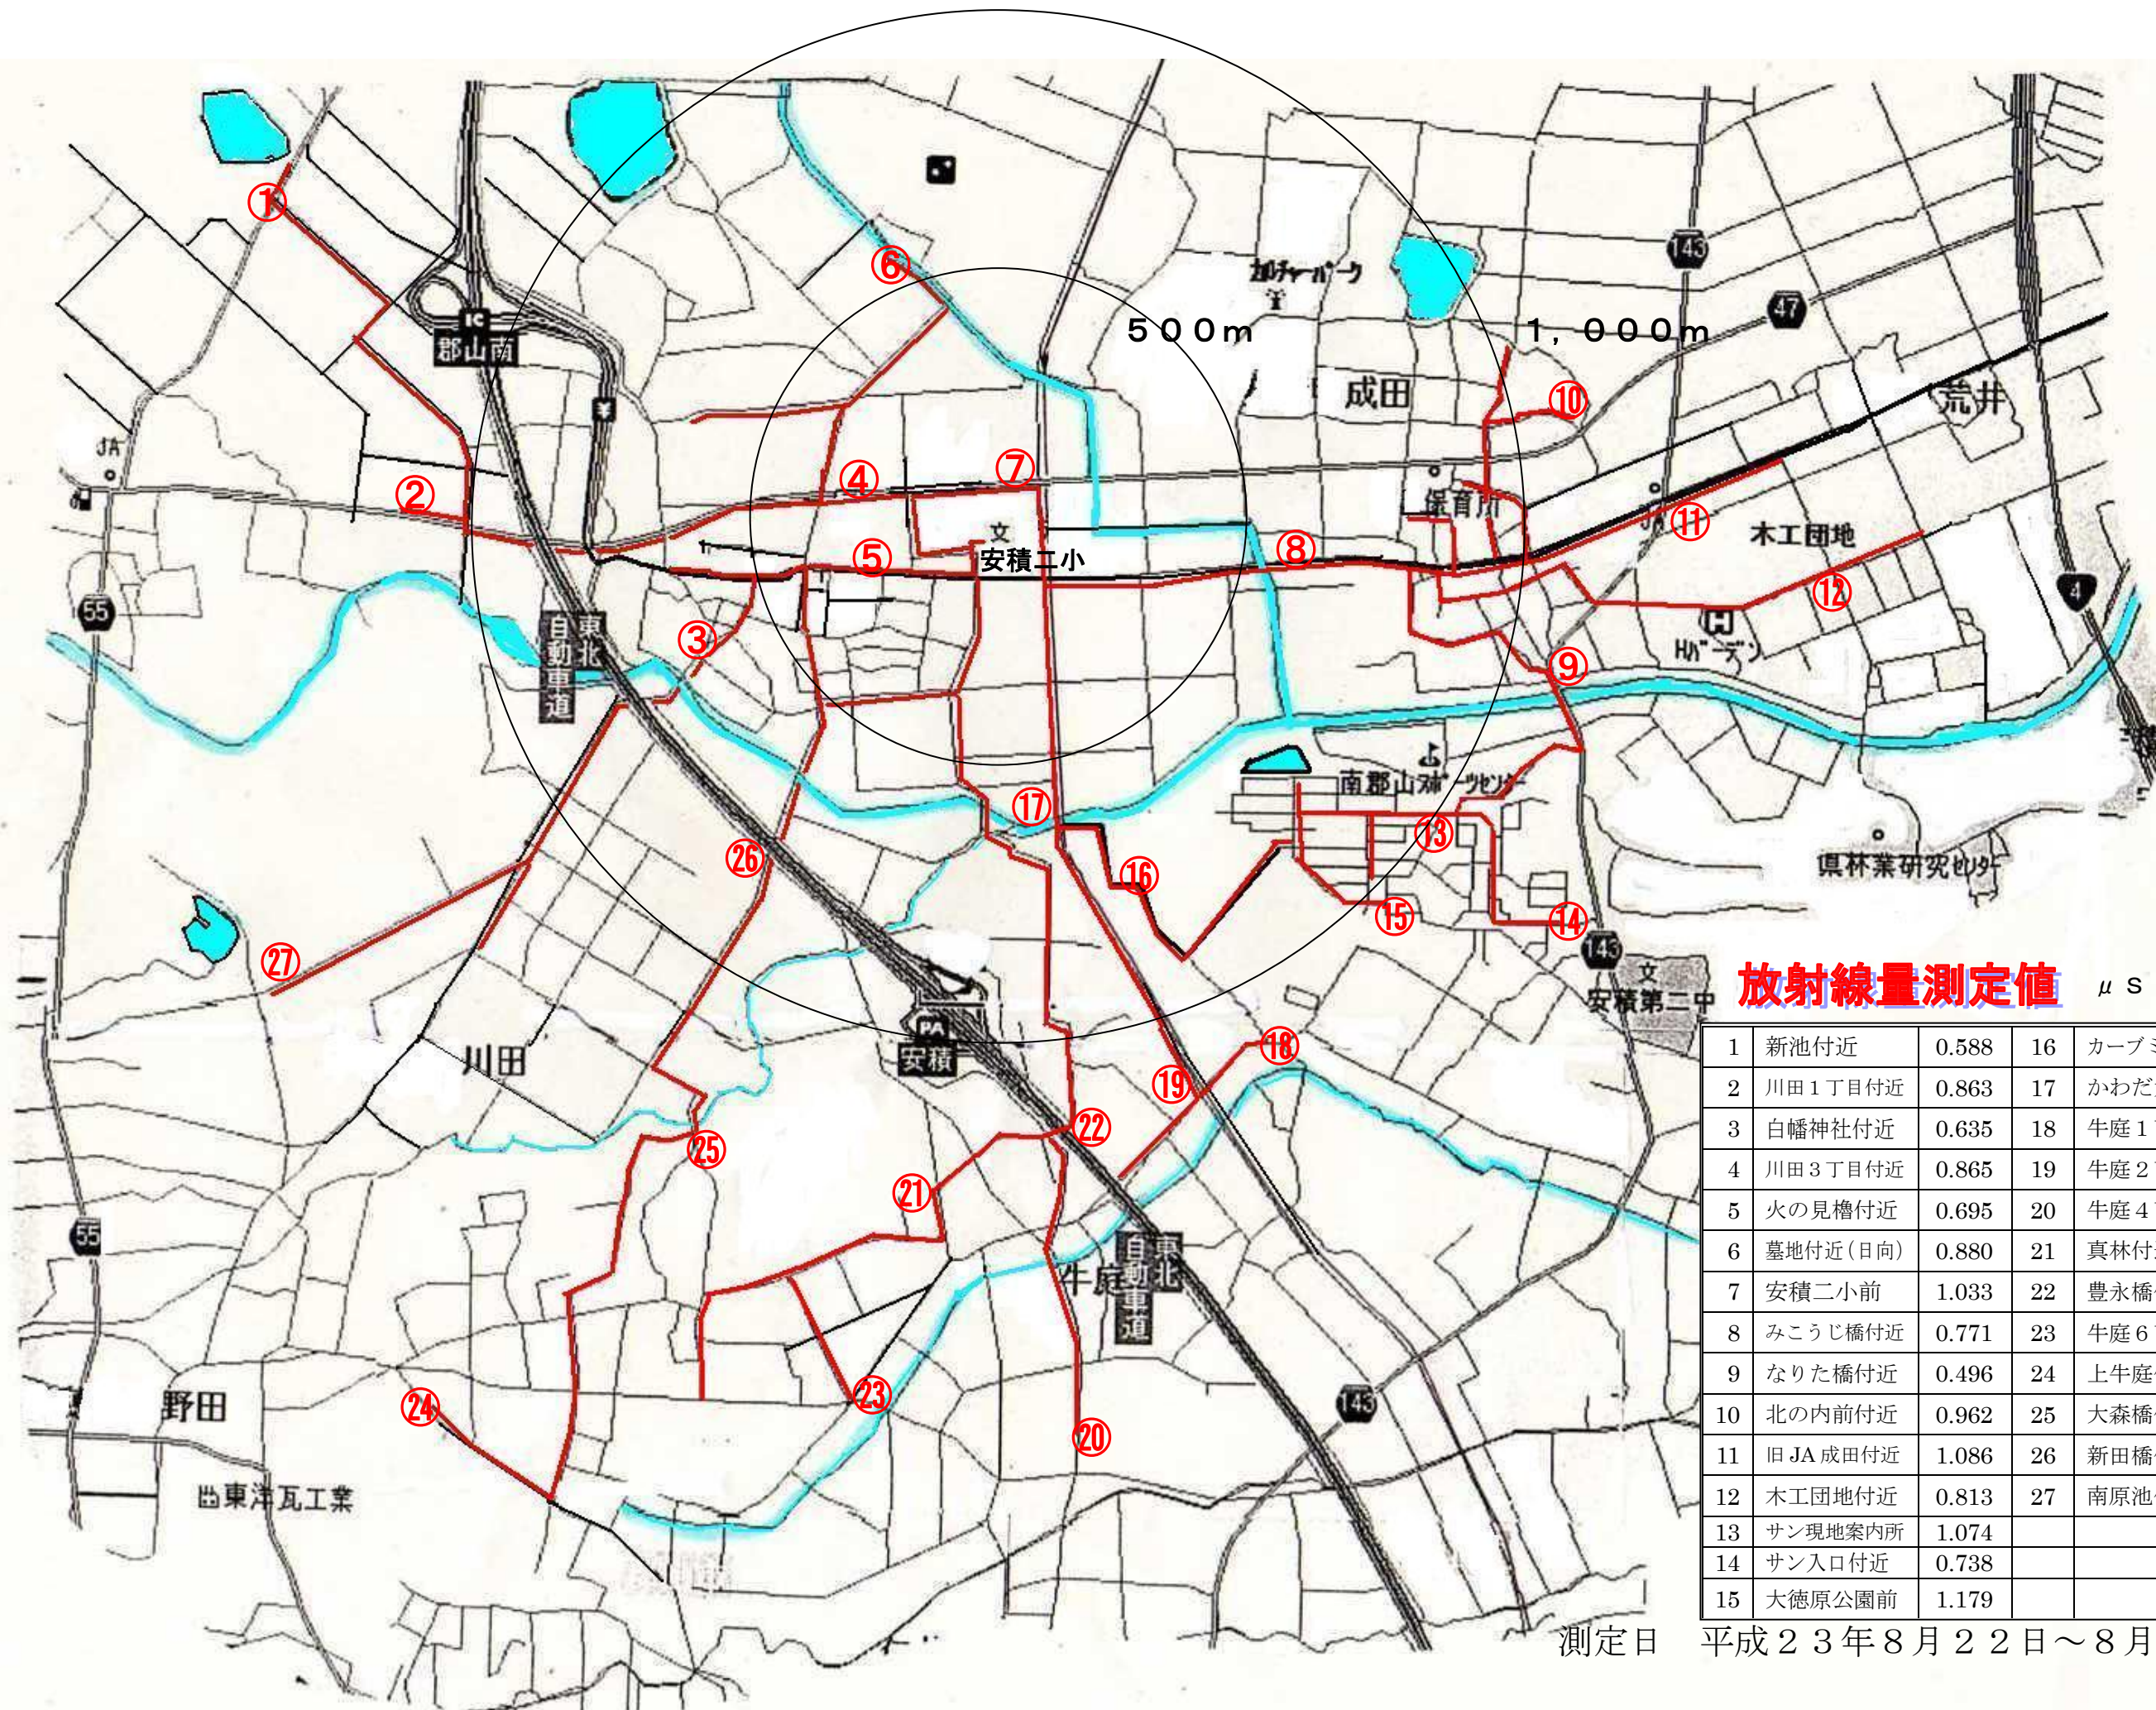

# 安積二小通学路放射線マップ

放射線量測定値  $\mu\text{Sv/h}$

1	新池付近	0.588	16	カーブミラー付近	1.049
2	川田1丁目付近	0.863	17	かわだ大橋付近	0.739
3	白幡神社付近	0.635	18	牛庭1丁目付近	0.768
4	川田3丁目付近	0.865	19	牛庭2丁目付近	1.028
5	火の見櫓付近	0.695	20	牛庭4丁目付近	0.861
6	墓地付近(日向)	0.880	21	真林付近	0.971
7	安積二小前	1.033	22	豊永橋付近	0.715
8	みこうじ橋付近	0.771	23	牛庭6丁目付近	0.768
9	なりた橋付近	0.496	24	上牛庭付近	0.994
10	北の内前付近	0.962	25	大森橋付近	0.965
11	旧JA成田付近	1.086	26	新田橋付近	0.565
12	木工団地付近	0.813	27	南原池付近	0.780
13	サン現地案内所	1.074			
14	サン入口付近	0.738			
15	大徳原公園前	1.179			

測定日 平成23年8月22日～8月24日