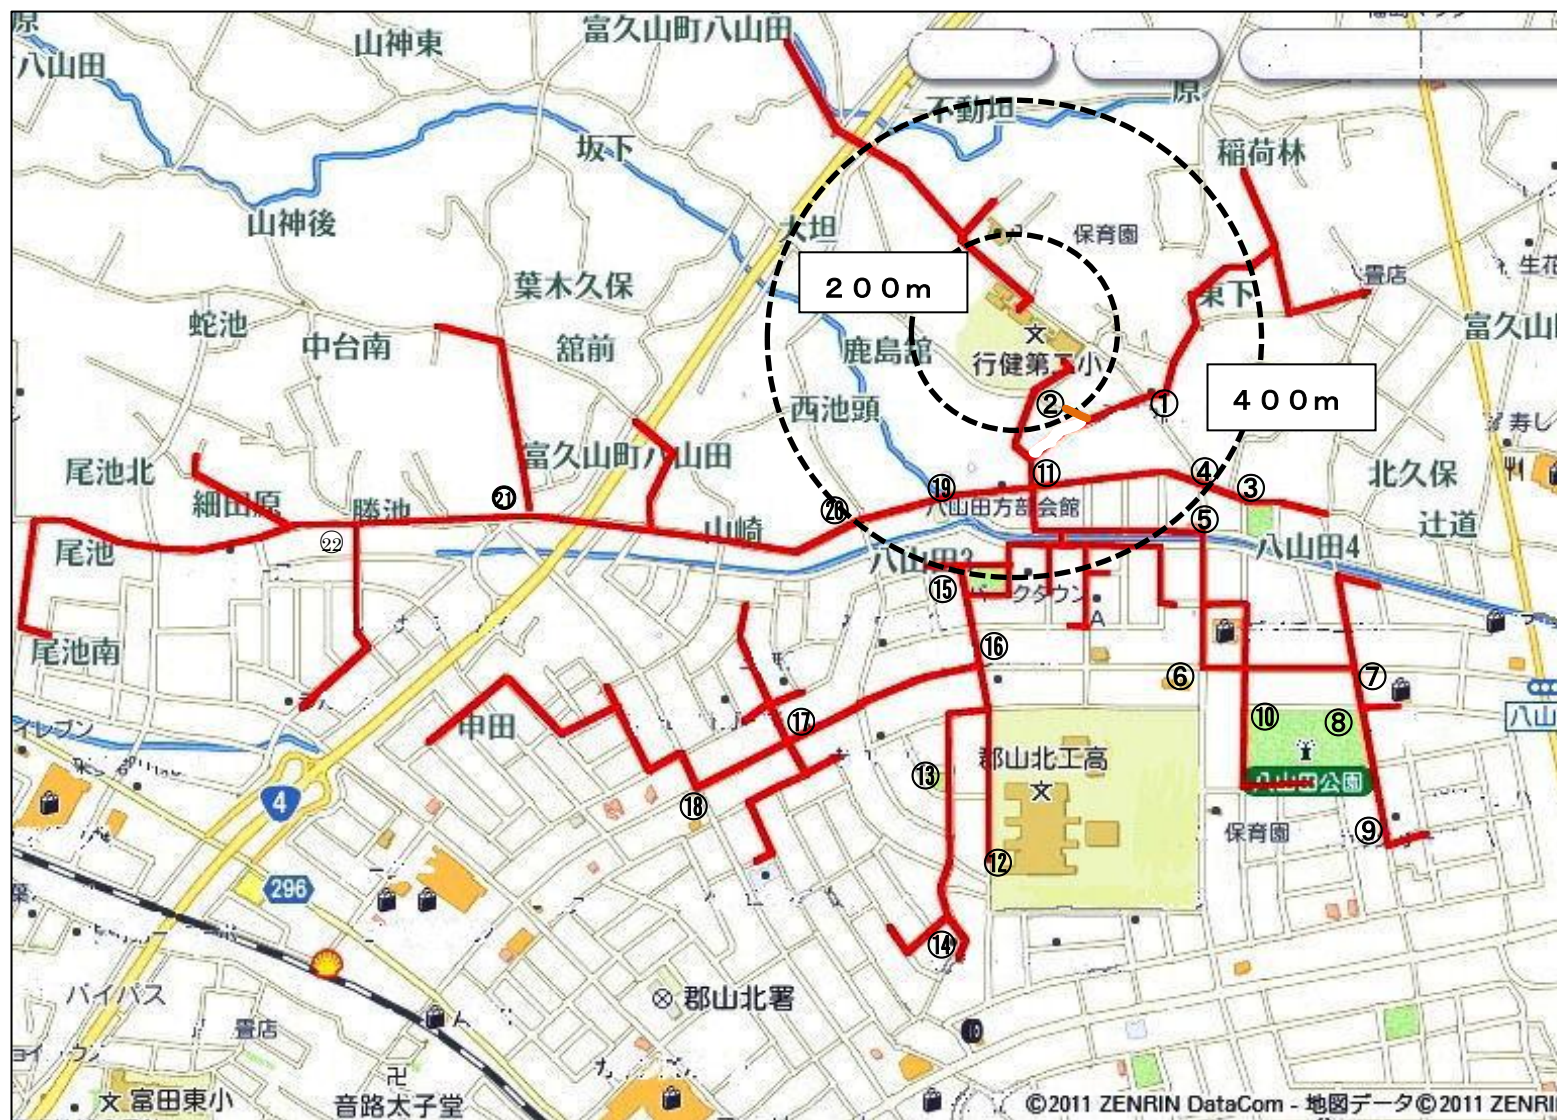

郡山市立行健第二小学校 通学路 放射線量マップ

(測定日 平成 23 年 8 月 5 日～12 日 高さ 50 c m)

単位 (μ S V / h)

No.	場 所	線量
①	旧校舎入口	0.633
②	正門前交差点	0.366
③	宮脇公園前	0.586
④	宮脇交差点信号機前	0.618
⑤	宮脇橋	0.614
⑥	大林バス停そば交差点	0.511
⑦	菓子工場前交差点	0.459
⑧	八山田公園東入口	0.639
⑨	八山田公園南	0.734
⑩	八山田公園北入口	1.243
⑪	J A 倉庫前	0.468
⑫	郡山北工高西側	0.630
⑬	南広谷公園	0.746
⑭	南広谷 お食事処	0.499
⑮	館前公園北入口	0.343
⑯	新聞店前交差点	0.697
⑰	デイサービスセンター	0.488
⑱	大衆浴場 交差点	0.428
⑲	防災センター前	0.428
⑳	自動車修理工場前	0.762
㉑	バイパス交差点わき	0.434
㉒	勝池前	0.573