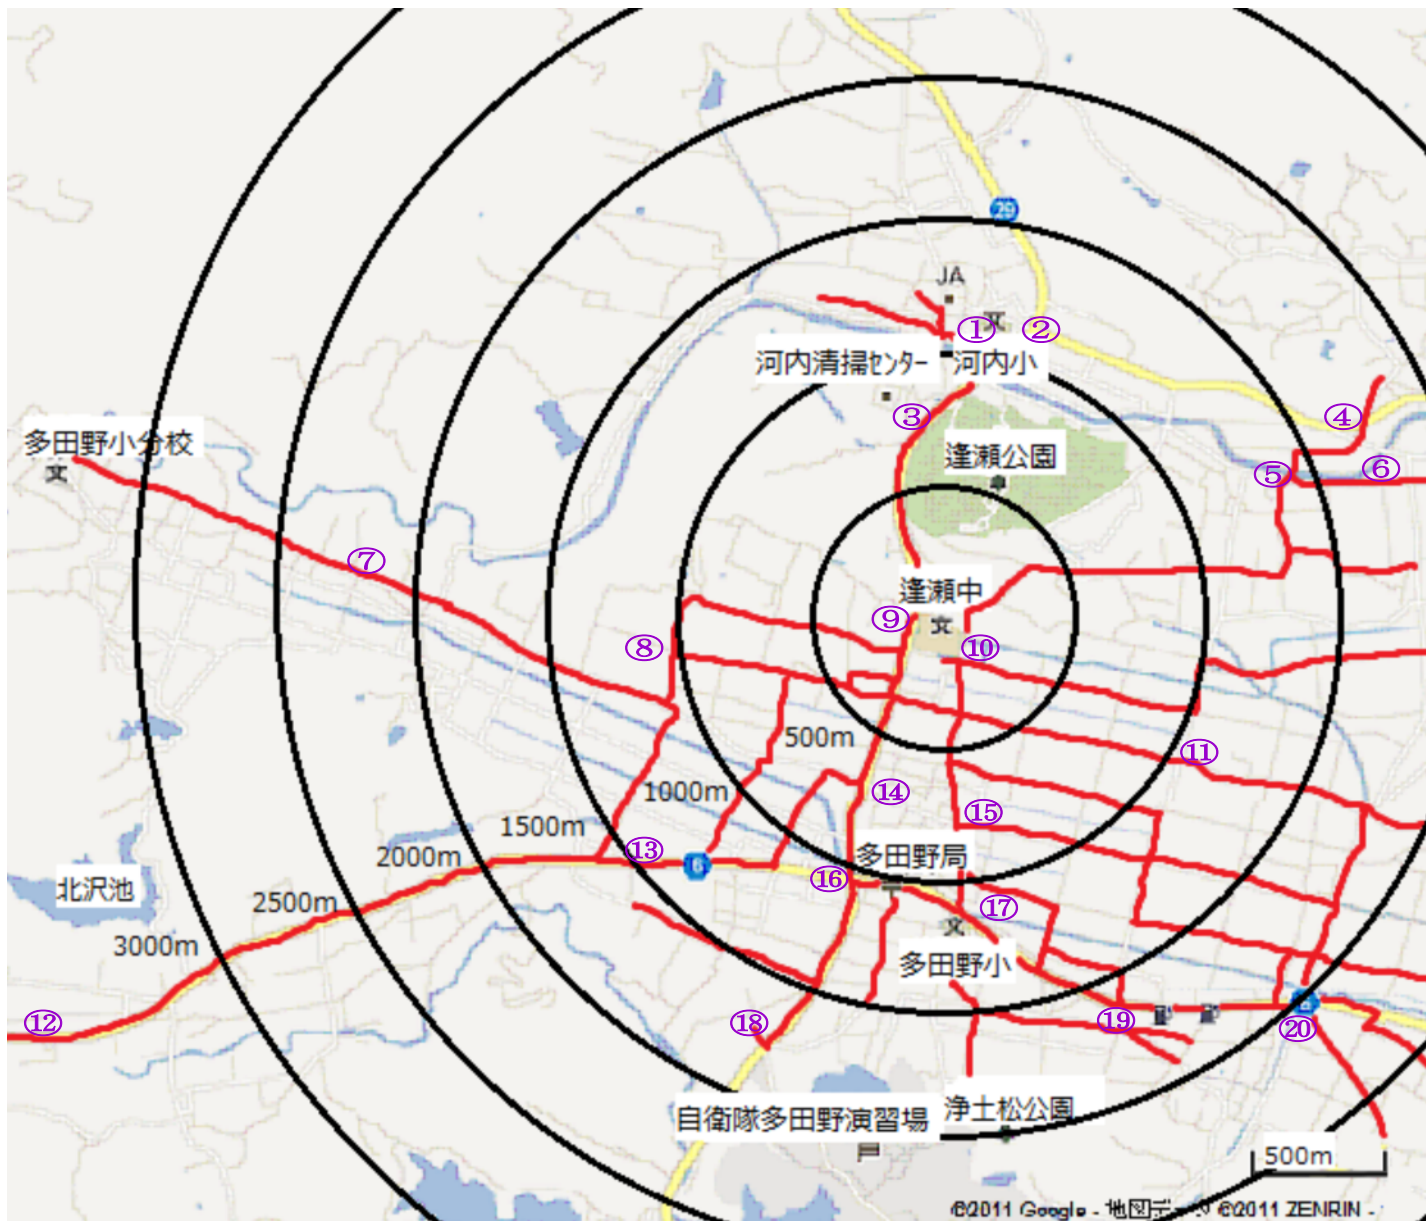

郡山市立逢瀬中学校 通学路放射線量マップ

測定日 平成23年 9月 1日 高さ50cm

放射線量測定値 (μSv/h)

No.	場 所	数 値
①	河内小学校入口	0.647
②	河内小学校東交差点	0.780
③	河内清掃センター入口	0.415
④	鳥越バス停	0.541
⑤	蔵田交差点	0.458
⑥	下郷集会所	0.522
⑦	上別所バス停	0.393
⑧	上台林交差点	0.427
⑨	逢瀬中学校西側入口	0.497
⑩	逢瀬中学校東側入口	0.505
⑪	萱林交差点	0.618
⑫	山田原バス停	0.588
⑬	多田野十石俵バス停	0.519
⑭	堀口浄水場入口看板	0.519
⑮	本郷交差点	0.427
⑯	下町屋交差点	0.376
⑰	多田野小学校入口	0.578
⑱	赤坂原交差点	0.404
⑲	浄土松公園入口	1.306
⑳	自然の家入口バス停	0.649