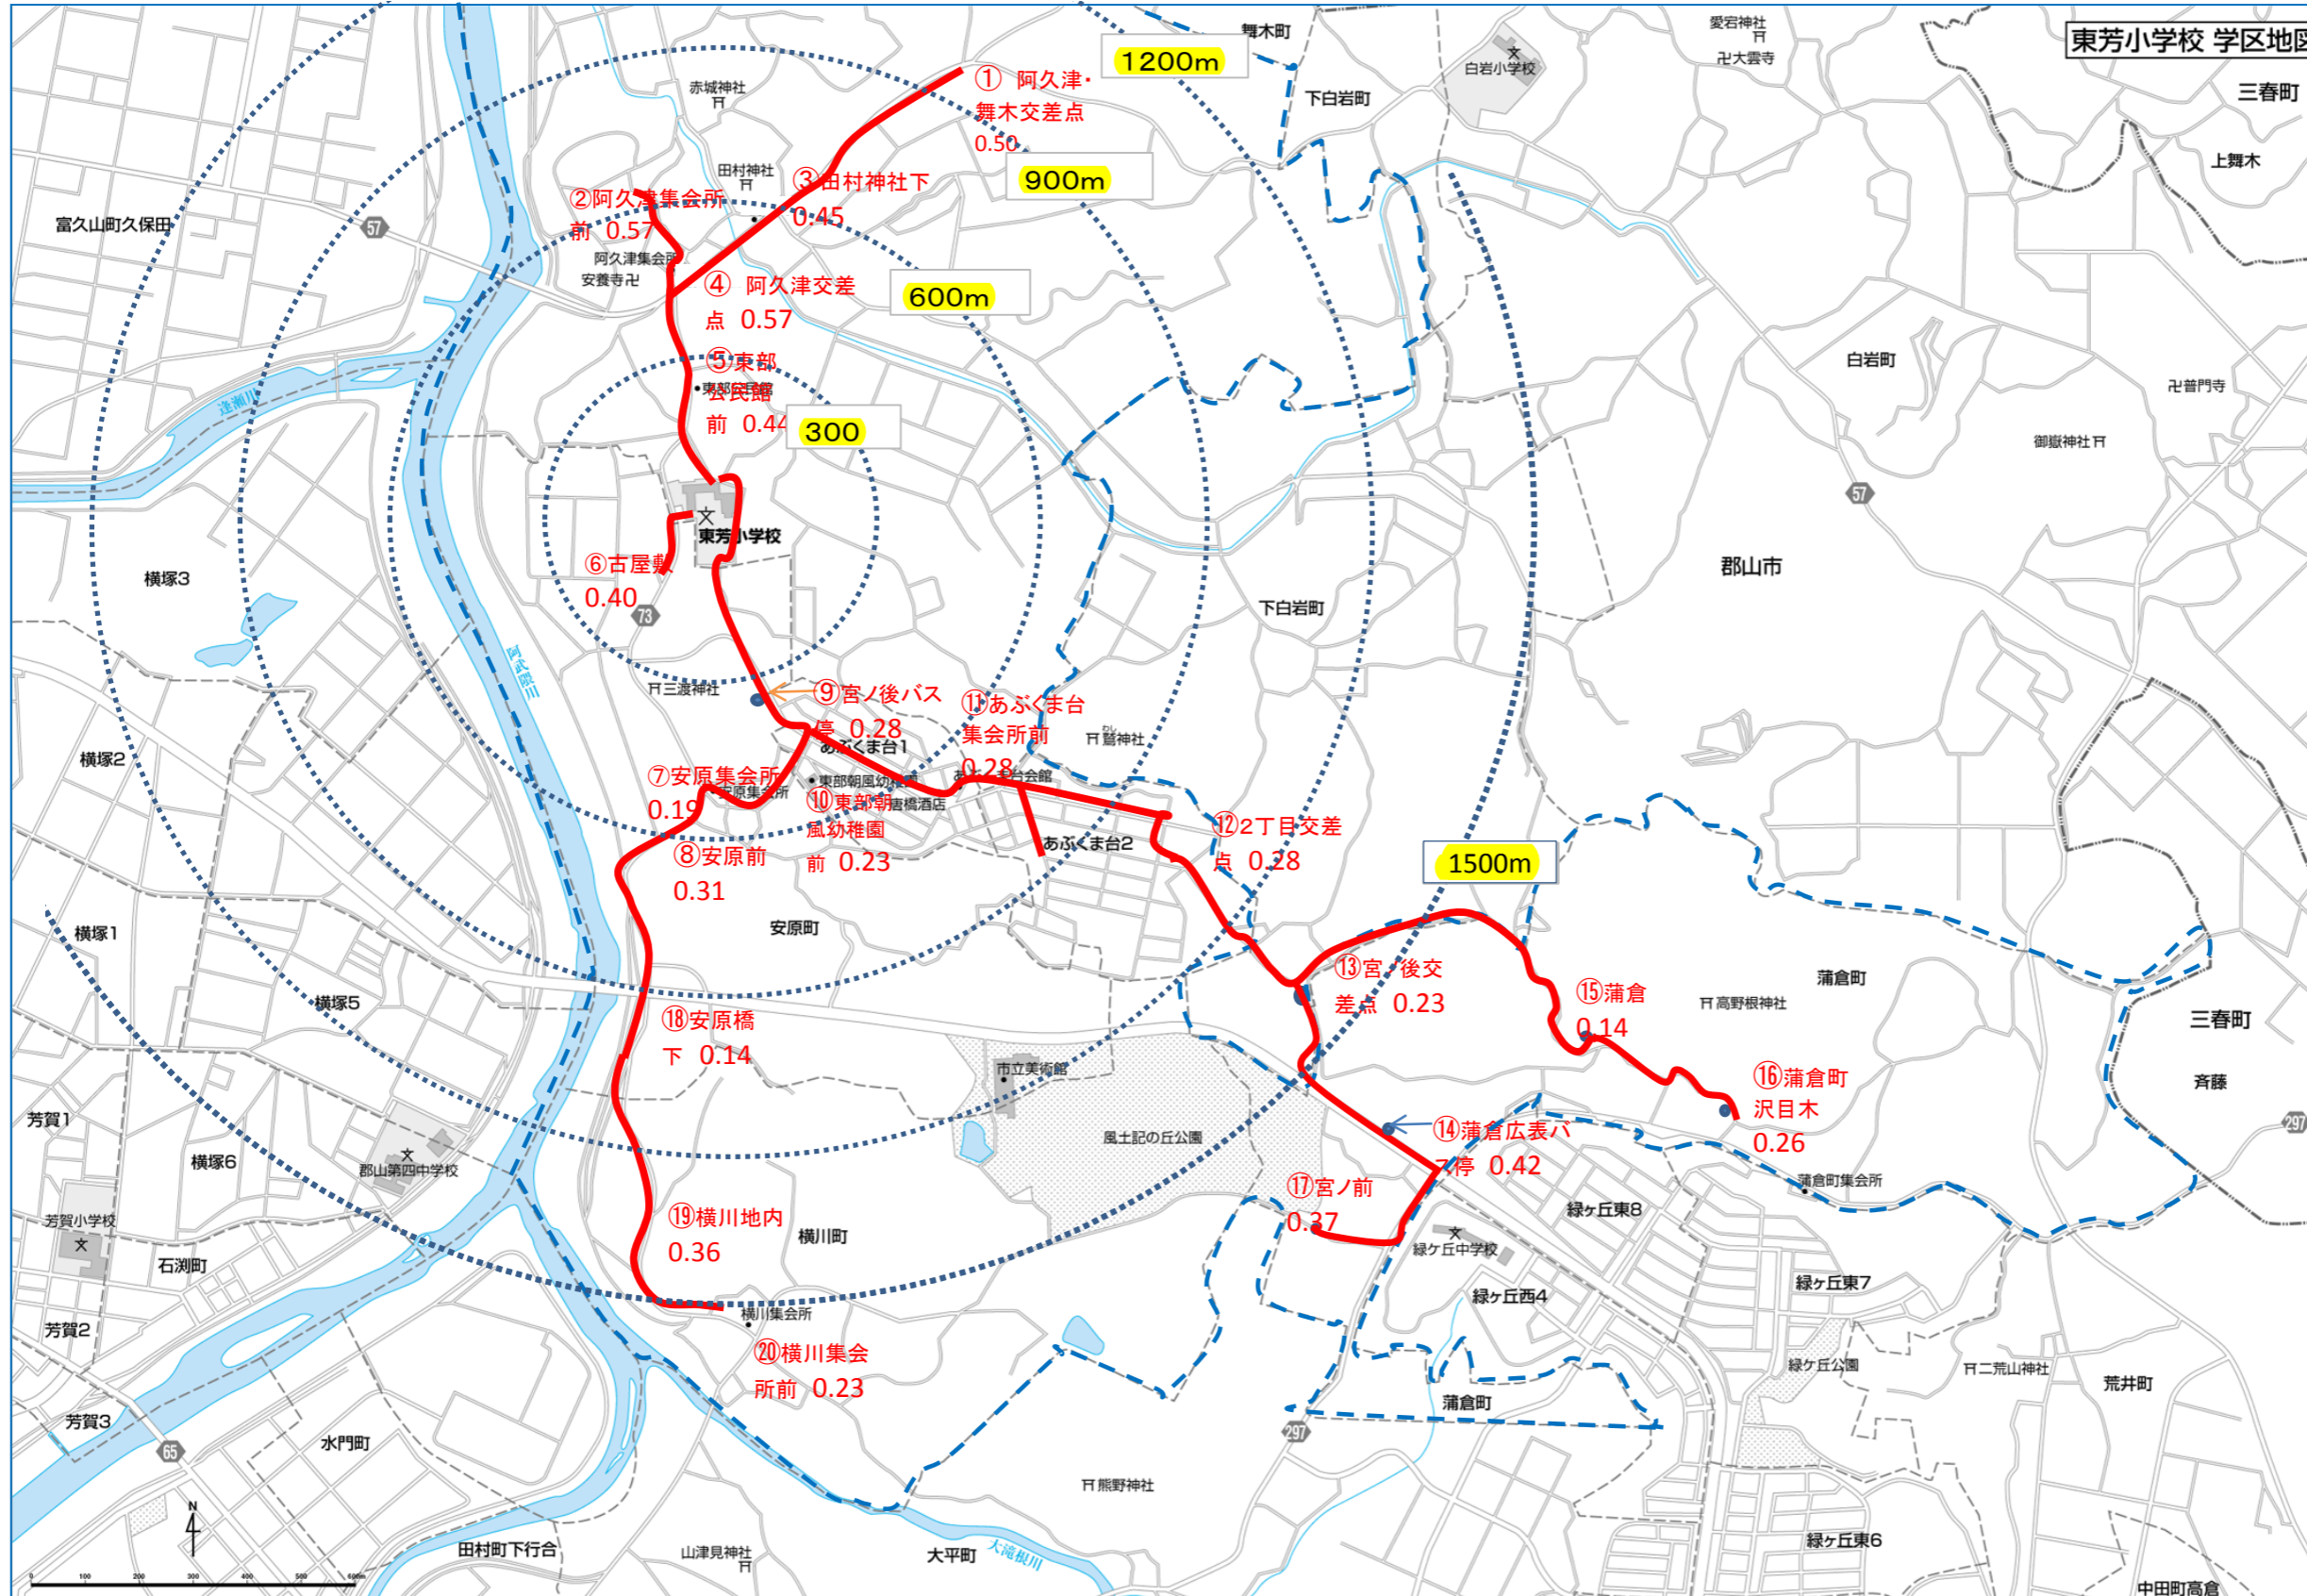

郡山市立東芳小学校 通学路放射線量マップ

測定日 平成23年7月26日 ~ 8月1日 高さ50cm

放射線量測定値(μ S/h)

番号	場所	数値
①	阿久津・舞木交差点	0.50
②	阿久津集会所前	0.57
③	田村神社下	0.45
④	阿久津交差点	0.57
⑤	東部地域公民館前	0.44
⑥	古屋敷	0.40
⑦	安原集会所前	0.19
⑧	安原前	0.31
⑨	宮ノ後バス停	0.28
⑩	東部朝風幼稚園前	0.23
⑪	あぶくま台集会所前	0.28
⑫	2丁目交差点	0.28
⑬	宮ノ後交差点	0.23
⑭	蒲倉広表バス停	0.42
⑮	蒲倉	0.14
⑯	蒲倉町沢目木	0.26
⑰	宮ノ前	0.37
⑱	横川地内	0.36
⑳	横川集会所前	0.23